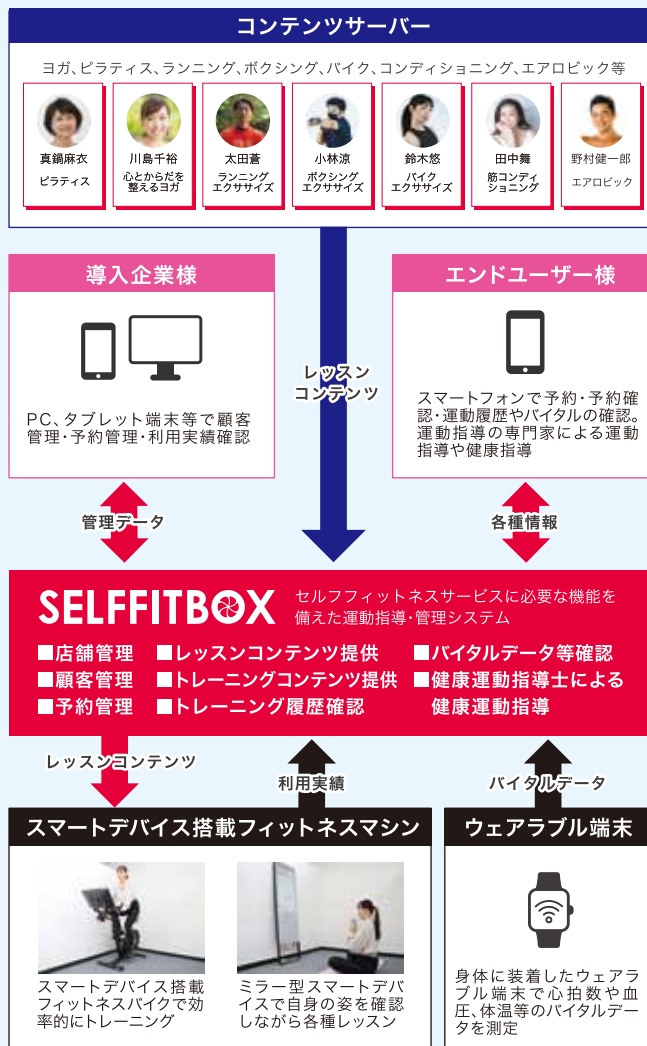

配信コンテンツ&インストラクター

| | |
|--|--|
| フィットミラー ボクシングエクササイズ 小林涼 | ランニングマシン ランニングエクササイズ 太田蒼 |
| フィットミラー ピラティス 真鍋麻衣 | フィットネスバイク バイクエクササイズ 鈴木悠 |
| フィットミラー 心とからだを整えるヨガ 川島千裕 | フィットミラー エアロビック 野村健一郎 |
| フィットミラー 筋コンディショニング 田中舞 | |

オンラインレッスン動画画面

レッスン動画は
随時更新予定!

SYSYTEM

スムーズに導入が可能！ パッケージ化された セルフフィットネスシステム

SELFFITBOXは、「スマートデバイス搭載マシン」「オンラインレッスン動画」「運営管理システム」「専用アプリ」など、必要なハードウェアとソフトウェアをパッケージ化して提供します。

セルフフィットネスシステム概要

DEVICE

SELFFITBOXの フィットネスマシン

SELFFITBOXのコンテンツ再生やフィットネスに最適なフィットネスデバイスをご用意、効果的なオンラインレッスンを実現します。

ミラー型スマートデバイス SELFFIT MILLOR SM-01

ミラー内に32インチのディスプレイを内蔵。自身の姿を確認しながら各種レッスンを受けられるミラー型スマートデバイス

ディスプレイ 32インチ(LG/AUO/BOE TFT-LED/タッチパネル搭載/
画面比率16:9/解像度 1920×1080)/OS Windows10/カメラ 200万画素
本体サイズ W500×D100×H1542mm/本体重量 38.0kg

スマートデバイス搭載フィットネスバイク SELFFIT BIKE SB-01

21.5インチのスマートデバイスディスプレイでインストラクターの指導を受けながら本格的なトレーニングが行える静音フィットネスバイク

ディスプレイ 21.5インチ/Androidスマートデバイス/
食荷システム マグネット抵抗システム/動力方式 ベルト電動/対応身長 150-195cm
耐加重 120kg/本体サイズ W530×D1450×H1300mm/本体重量 53.0kg